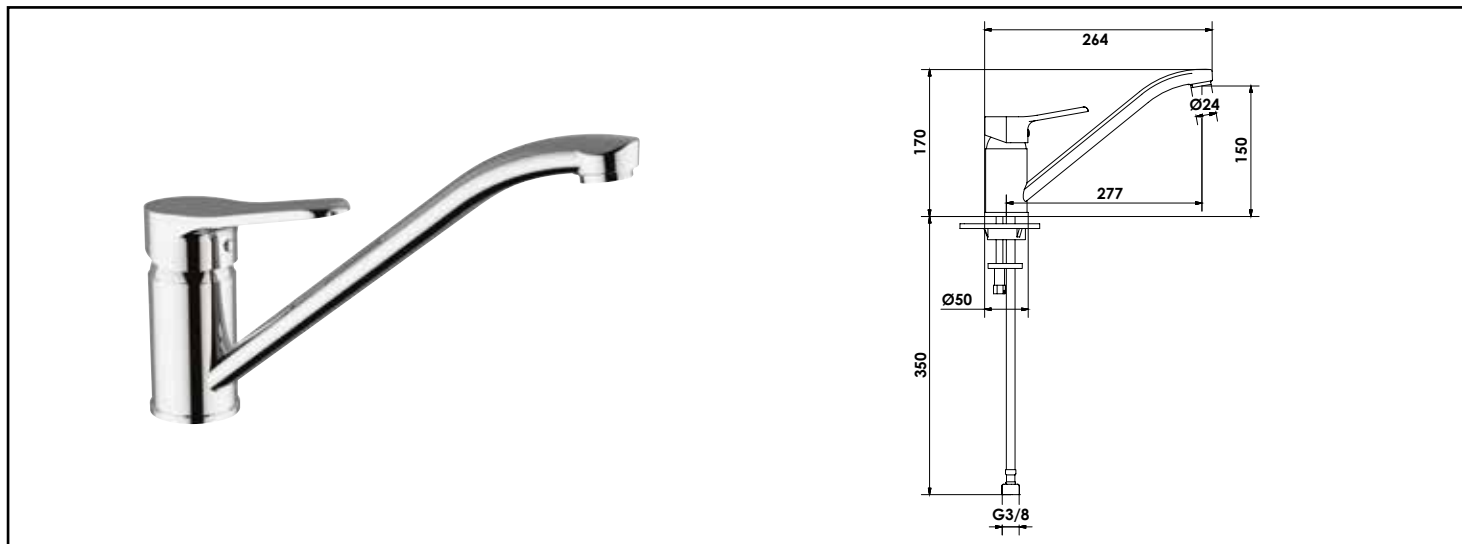

Référence : **501011201**

MITIGEUR D'EVIER BEC MOBILE PRIM'O – ROLF

■ UN DESIGN CONTEMPORAIN ET EFFICACE.

■ INSTALLATION RAPIDE ET FACILE GRÂCE À LA TECHNOLOGIE FIXOFAST.

■ ECONOMIES D'EAU ET D'ÉNERGIE GRÂCE À LA TECHNOLOGIE C3.

DESCRIPTION	Chromé. - Manette métal. - Cartouche Ø40 mm. - Bec orientable avec aérateur anticalcaire. - Limiteur de débit par point dur. - Limiteur de température réglable. - Un point de fixation avec système facilitant Fixofast. - Flexibles EPDM pré-montés 350 mm. - Platine de renfort évier. - NF IA. - Classement EO C3 A2 U3 (BABA).
CARACTÉRISTIQUES	Chromé. - Manette métal. - Cartouche Ø40 mm. - Bec orientable avec aérateur anticalcaire. - Limiteur de débit par point dur. - Limiteur de température réglable. - Un point de fixation avec étrier inclinable FIXOFAST. - Flexibles EPDM pré-montés 350 mm. - Platine de renfort évier. - NF IA. - Classement EO C3 A2 U3 (BABA).
APPLICATIONS	Robinetterie d'évier
CONDITIONS D'UTILISATION	Pression maximum : 5 bar - Pression d'utilisation : 3 bar - Température maximum de l'eau : 80°C (176°F) - produit Conforme aux réglementations en vigueur
COMPATIBILITÉ	S'installe sur tous les types d'évier
PRÉCAUTION D'EMPLOI	1 point de fixation avec étrier inclinable. Livré avec flexible en EPDM pré-monté 350mm.
SPECIFICATIONS D'INSTALLATION	Permet l'équipement sanitaire des salles de bains et cuisine.
	Garantie 10 ans contre tout vice de fabrication y compris pour les cartouches - Cf conditions générales de vente
PRESCRIPTION DE POSE	Avant le montage nettoyer la tuyauterie pour éliminer toute impureté
PRESCRIPTION D'ENTRETIEN	Nettoyage à l'eau savonneuse avec un chiffon doux et bien sécher - Ne pas utiliser de produits nocifs, abrasifs ou chlorés